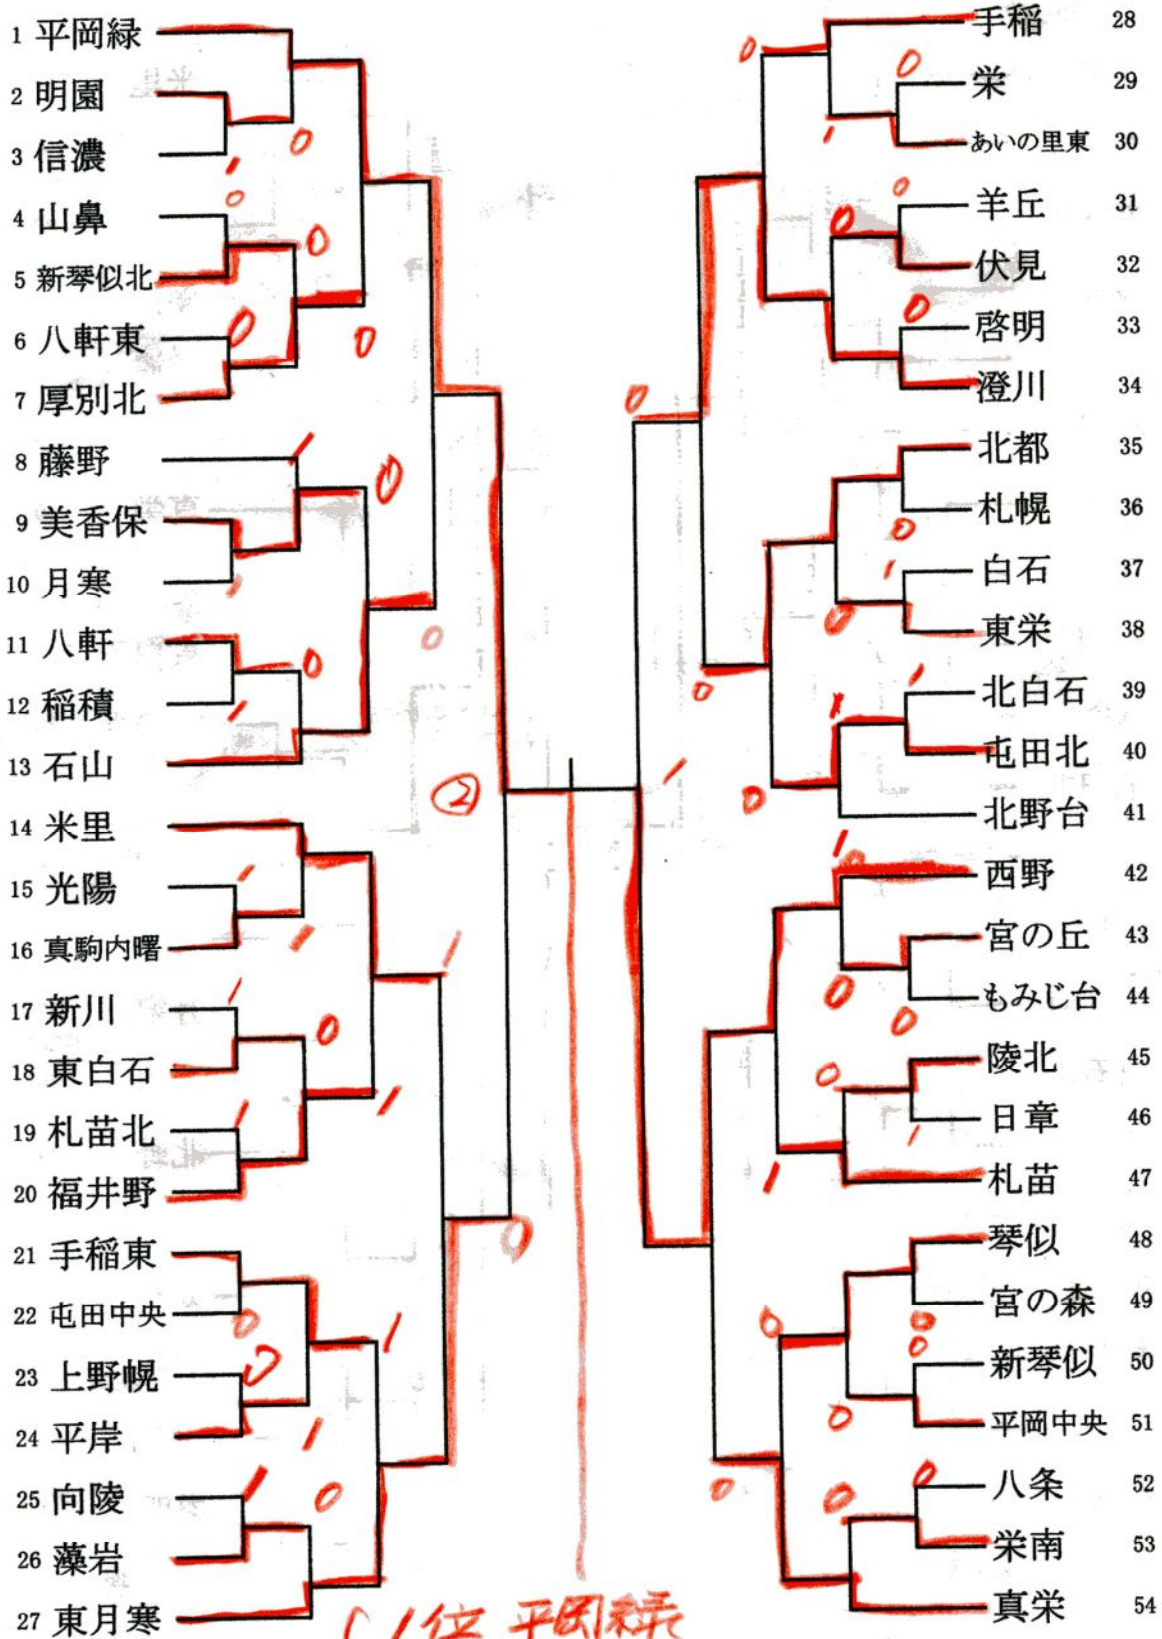

男子

1位 1 西野  
2位 46 札苗  
3位 12 稻積  
3位 35 手稲

女子

1位 平岡緑  
2位 西野  
3位 東月寒  
3位 澄川