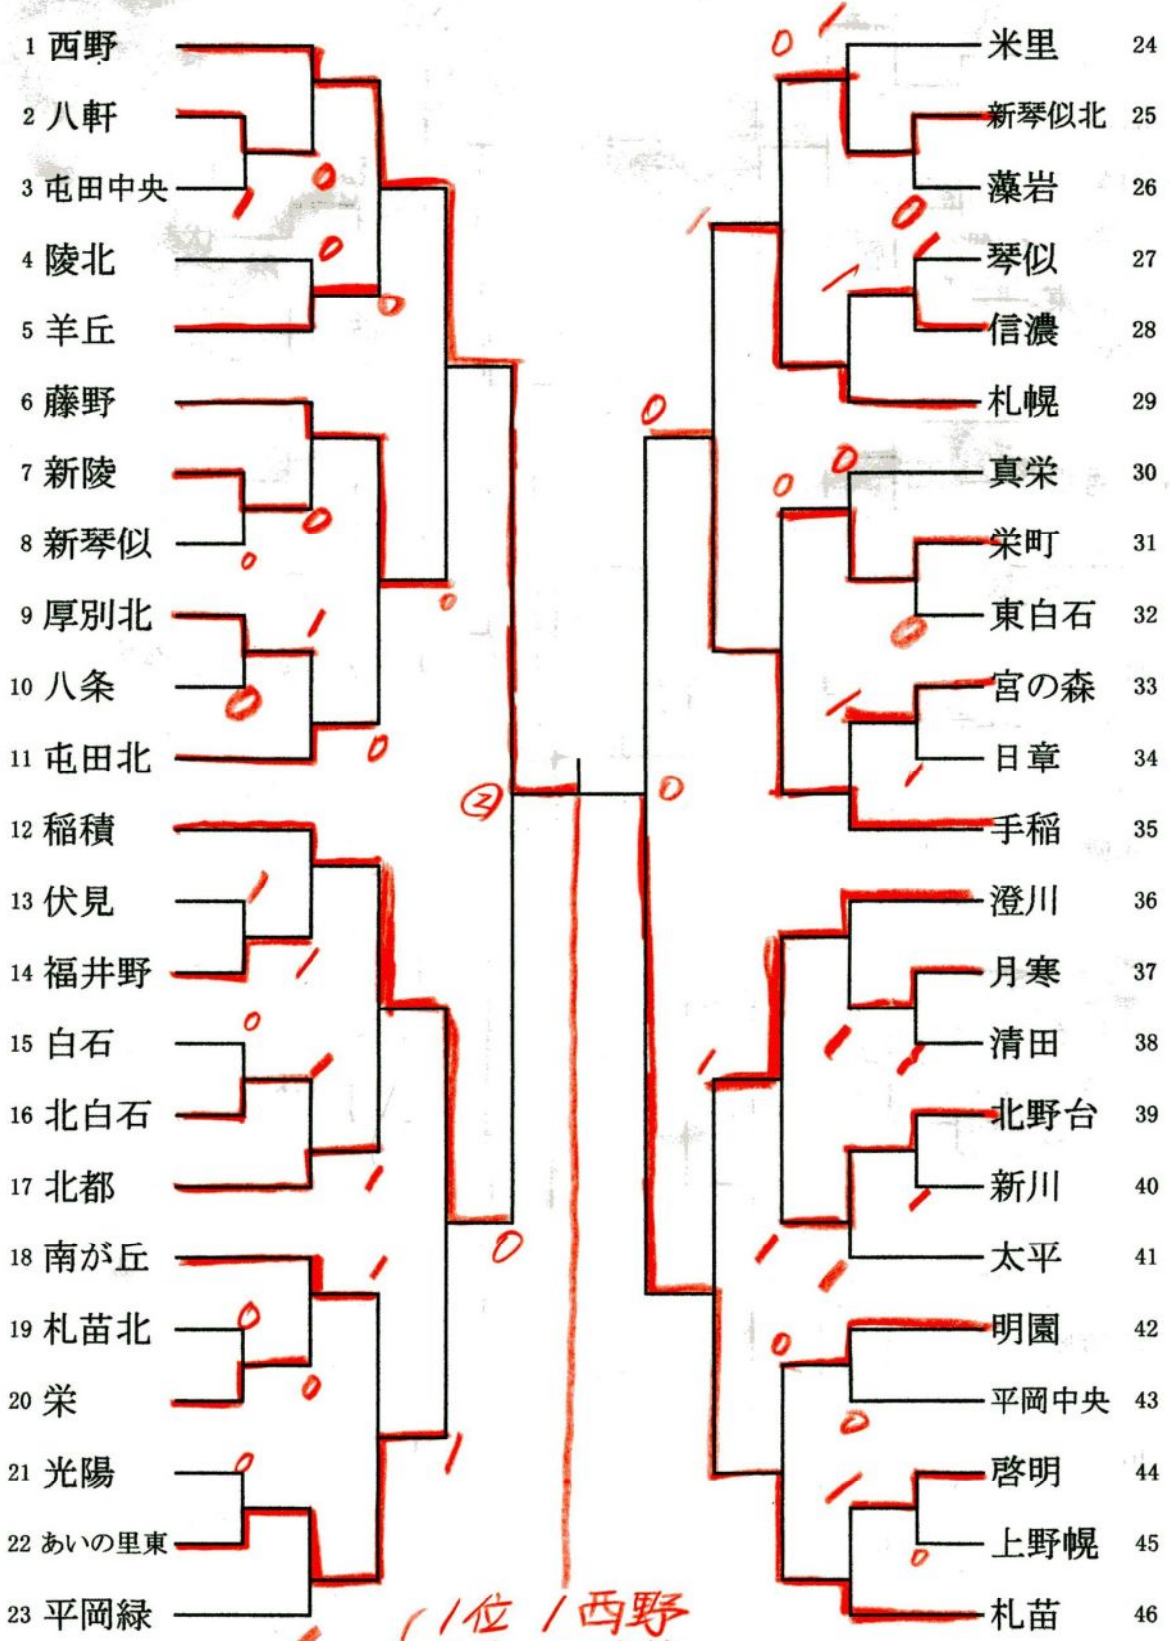

男子

1位 1 西野  
2位 46 札苗  
3位 12 稻積  
3位 35 手稲

女子

1位 平岡緑  
2位 西野  
3位 東月寒  
3位 澄川